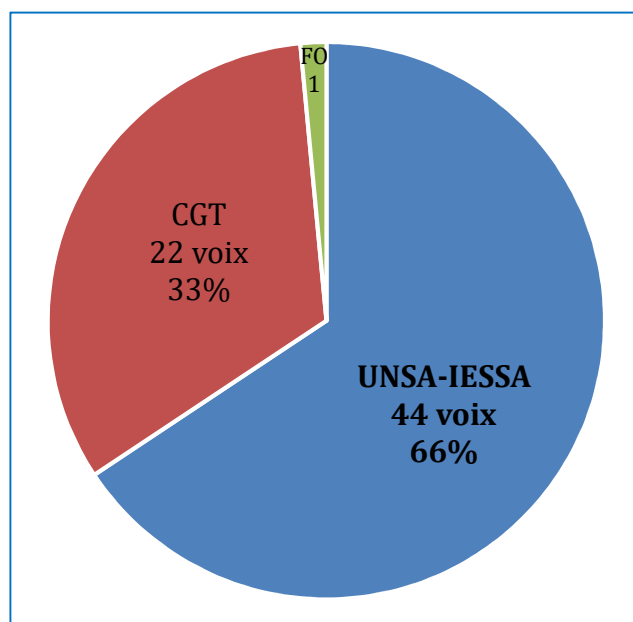

Résultats des élections 2018

L'UNSA-IESSA devient le premier syndicat des IESSA du CRNA/N

Les élections professionnelles ont livré leur verdict.

Les résultats sont sans appel : vous avez très majoritairement choisi de nous accorder votre confiance pour les 4 années à venir.

Le taux de participation historiquement élevé à ce scrutin (93,2%) légitime d'autant plus ce résultat et symbolise l'implication des IESSA dans l'avenir du Service Technique.

Pour la section UNSA-IESSA du CRNA Nord, il s'agit d'une marque de reconnaissance du travail accompli ces dernières années. Votre soutien ne fait qu'augmenter notre motivation à relever les défis qui nous attendent dans les années à venir.

L'UNSA obtient 2 sièges pour vous représenter en CT et CHSCT

Grâce à votre forte mobilisation lors du vote au CT de proximité, **l'UNSA a obtenu un second siège en CT Local et en CHSCT** (70 voix, +3,7% par rapport à 2014).