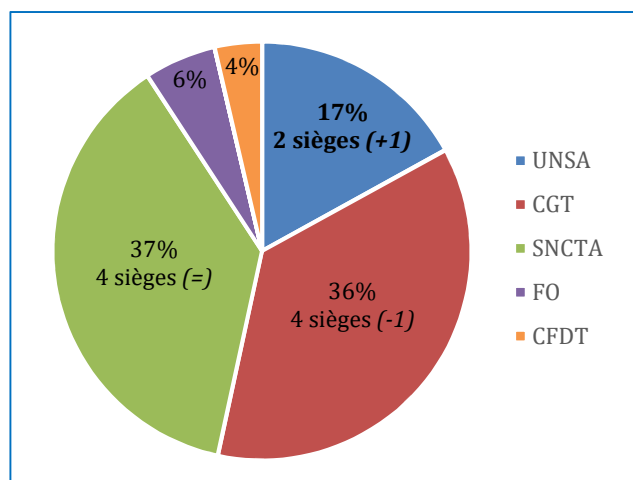

Le taux de participation historiquement élevé à ce scrutin (93,2%) légitime d'autant plus ce résultat et symbolise l'implication des IESSA dans l'avenir du Service Technique.

Pour la section UNSA-IESSA du CRNA Nord, il s'agit d'une marque de reconnaissance du travail accompli ces dernières années. Votre soutien ne fait qu'augmenter notre motivation à relever les défis qui nous attendent dans les années à venir.

L'UNSA obtient 2 sièges pour vous représenter en CT et CHSCT

Grâce à votre forte mobilisation lors du vote au CT de proximité, **l'UNSA a obtenu un second siège en CT Local et en CHSCT** (70 voix, +3,7% par rapport à 2014).

Cette nouvelle répartition offre une meilleure représentativité des IESSA dans les instances locales et nous permettra de défendre au mieux vos intérêts lors des discussions relevant de l'organisation et du fonctionnement du service.